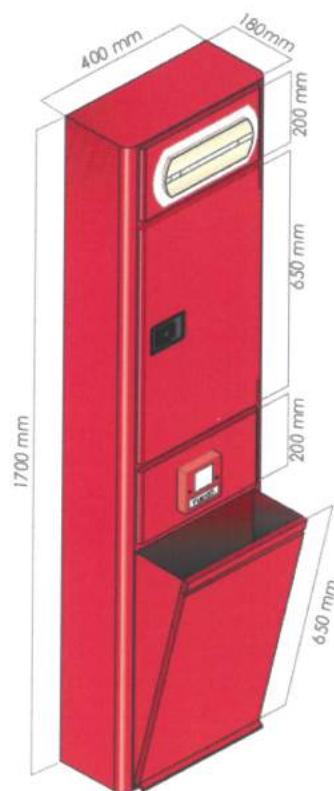

AHYNOA EX4V

Technické charakteristiky

- Skrinka je vyrobená z pozinkovaného plechu s rôznymi možnosťami farebného prevedenia.
- Modul na hasiaci prístroj
- Modul pre alarm
- Odpadkový kôš
- Nudzové osvetlenie
- Ľahký prístup k hasiacemu prístroju

AHYNOA EX5V

plné dvierka

Farebné prevedenia

skrinka	dvierka	11	12	13	14	15
		ral 3002	ral 9010	ral 7039	čierna	nerez
41	ral 3002	základná	4112	4113	4114	4115
42	ral 9010	4211	4212	4213	4214	4215
43	ral 7039	4311	4312	4313	4314	4315
44	čierna	4411	4412	4413	4414	4415
45	nerez	4511	4512	4513	4514	4515

ral 3002

ral 9010

ral 7039

čierna

nerez