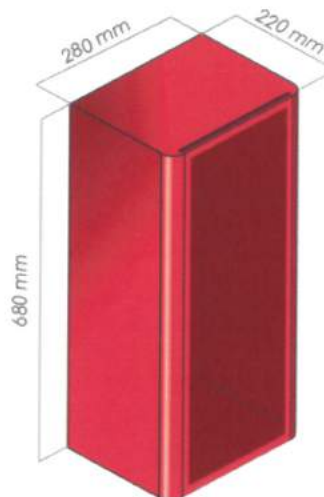

AHYNOA CO2	Skrinka pre snehové hasiace prístroje 5 kg
AHYNOA 6/9	Skrinka pre práškové hasiace prístroje 6, 9 a 12 kg

Farebné prevedenia

skrinka	dvierka	sklo	metakrylát
11	ral 3002	01CA	
12	ral 9010	02CA	02MT
13	ral 7039	03CA	03MT
14	čierna	04CA	04MT
15	nerez	05CA	05MT