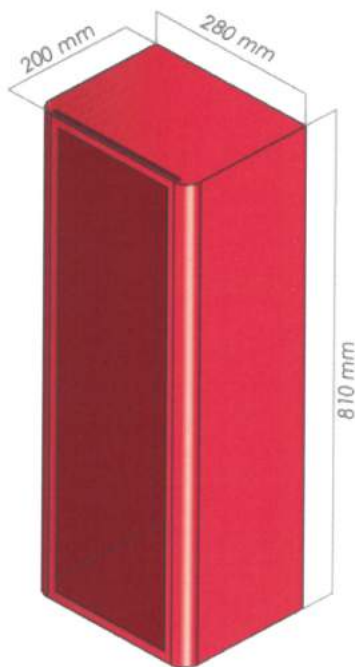

AHYNOA CO2	Skrinka pre snehové hasiace prístroje 5 kg
AHYNOA 6/9	Skrinka pre práškové hasiace prístroje 6, 9 a 12 kg

Farebné prevedenia

skrinka	dvierka	sklo	metakrylát
11	ral 3002	01CA	
12	ral 9010	02CA	02MT
13	ral 7039	03CA	03MT
14	čierna	04CA	04MT
15	nerez	05CA	05MT