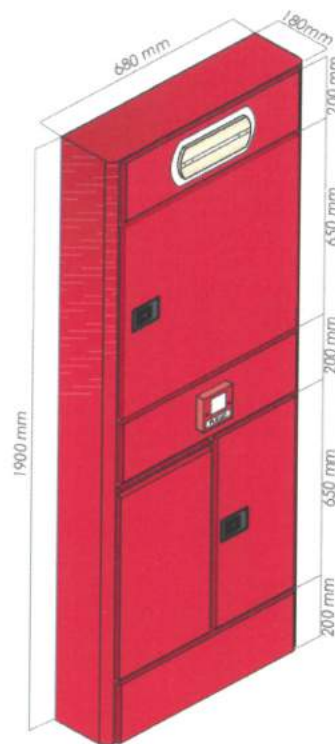

AHYNOA 5V

Technické charakteristiky

- Hydrantový systém so stálotvarou 20 metrovou hadicou s priemerom 25 mm.
- Skrinka je vyrobená z pozinkovaného plechu s rôznymi možnosťami farebného prevedenia.
- Po stranách je predpríprava pre dodávku vody do systému.
- Zpevnené pánty
- Farebný naviják RAL3002, otáčajúci sa o 180°
- Prúdnica je 25 mm s trojitým efektom a to priamym, trieštivým a uzavretím prúdnice.
- Ventil s manometrom
- Skrinka pre hasiaci prístroj
- Modul pre alarm
- Odpadkový kôš
- Nudzové osvetlenie

AHYNOA 5V	dvierka s okienkom
AHYNOA 5VPC	piné dvierka
AHYNOA 5VMIX	kombinácia dvierok

Farebné prevedenia

skrinka	dvierka	11	ral 3002	12	ral 9010	13	ral 7039	14	čierna	15	nerez
31	ral 3002	základná	5112	5113	5114	5115					ral 3002
32	ral 9010	5211	5212	5213	5214	5215					ral 9010
33	ral 7039	5311	5312	5313	5314	5315					ral 7039
34	čierna	5411	5412	5413	5414	5415					čierna
35	nerez	5511	5512	5513	5514	5515					nerez