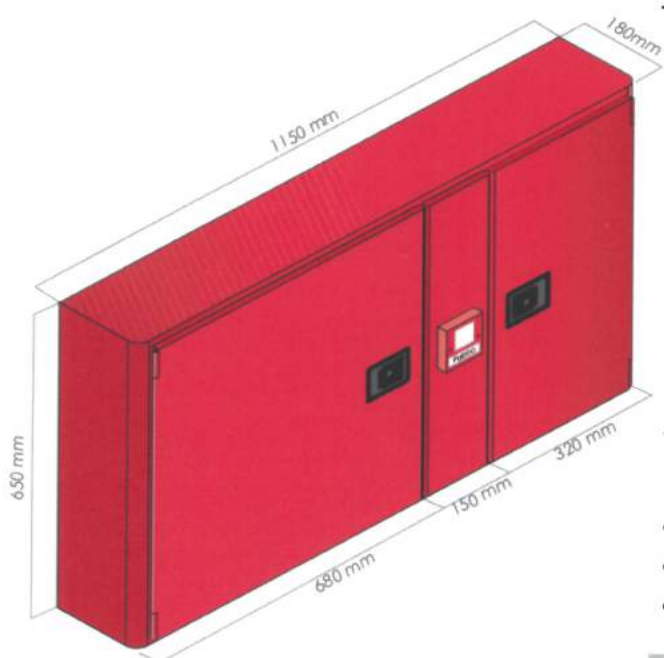

ral 3002

ral 9010

ral 7039

čierna

nerez

AHYNOA 3H

Technické charakteristiky

- Hydrantový systém so státotvarou 20 metrovou hadicou s priemerom 25 mm.
- Skrinka je vyrobená z pozinkovaného plechu s rôznymi možnosťami farebného prevedenia.
- Po stranách je predpriprava pre dodávku vody do systému.
- Zpevnené pánty
- Farebný naviják RAL3002, otáčajúci sa o 180°
- Prúdnica je 25 mm s trojitým efektom a to priamym, trieštivým a uzavretím prúdnice.
- Ventil s manometrom
- Skrinka pre hasiaci prístroj
- Modul pre alarm