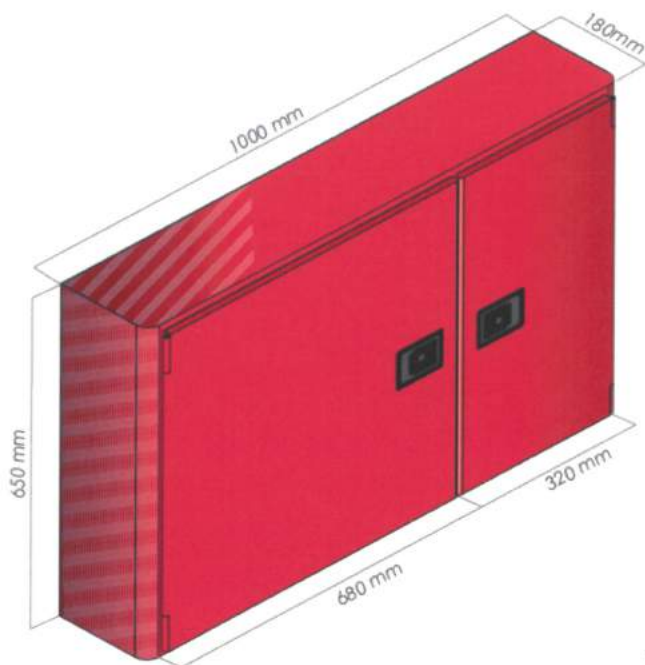

CE
0099

Technické charakteristiky

- Hydrantový systém so stálotvarou 20 metrovou hadicou s priemerom 25 mm.
- Skrinka je vyrobená z pozinkovaného plechu s rôznymi možnosťami farebného prevedenia.
- Po stranách je predpríprava pre dodávku vody do systému.
- Zpevnené pánty
- Farebný naviják RAL 3002, otáčajúci sa o 180°
- Prúdnica je 25 mm s trojitým efektom a to priamym, trieštivým a uzavretím prúdnice.
- Ventil s manometrom

- Skrinka je vyrobená z pozinkovaného plechu s rôznymi možnosťami farebného prevedenia.
- Predpríprava na zadnej strane pre inštaláciu na stenu.
- Okienko môže byť buď číre, alebo matné.
- Ľahký prístup k hasiacemu prístroju.

AHYNOA CO2	Skrinka pre snehové hasiace prístroje 5 kg
AHYNOA 6/9	Skrinka pre práškové hasiace prístroje 6, 9 a 12 kg

Farebné prevedenia

skrinka	dvierka	sklo	metakrylát
11	ral 3002	01CA	
12	ral 9010	02CA	02MT
13	ral 7039	03CA	03MT
14	čierna	04CA	04MT
15	nerez	05CA	05MT

AHYNOA 2H

Technické charakteristiky

- Hydrantový systém so stálotvarou 20 metrovou hadicou s priemerom 25 mm.
- Skrinka je vyrobená z pozinkovaného plechu s rôznymi možnosťami farebného prevedenia.
- Po stranách je predpríprava pre dodávku vody do systému.
- Zpevnené pánty
- Farebný naviják RAL3002, otáčajúci sa o 180°C
- Prúdnica je 25 mm s trojitým efektom a to priamym, trieštivým a uzavretím prúdnice.
- Ventil s manometrom
- Skrinka pre hasiaci prístroj