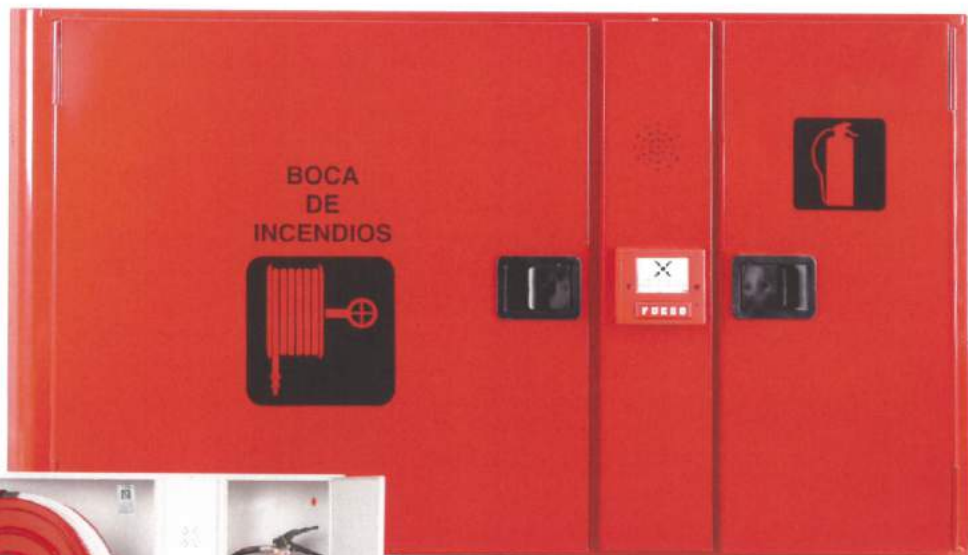

- Skrinka je vyrobená z pozinkovaného plechu s rôznymi možnosťami farebného prevedenia.
- Predpríprava na zadnej strane pre inštaláciu na stenu.
- Okienko môže byť buď číre, alebo matné.
- Ľahký prístup k hasiacemu prístroju.

ral 3002

ral 9010

ral 7039

čierna

nerez

AHYNOA 3H

Technické charakteristiky

- Hydrantový systém so státotvarou 20 metrovou hadicou s priemerom 25 mm.
- Skrinka je vyrobená z pozinkovaného plechu s rôznymi možnosťami farebného prevedenia.
- Po stranách je predpriprava pre dodávku vody do systému.
- Zpevnené pánty
- Farebný naviják RAL3002, otáčajúci sa o 180°
- Prúdnica je 25 mm s trojitým efektom a to priamym, trieštivým a uzavretím prúdnice.
- Ventil s manometrom
- Skrinka pre hasiaci prístroj
- Modul pre alarm