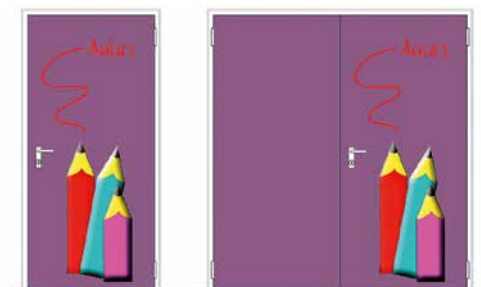

Školy - Univerzity