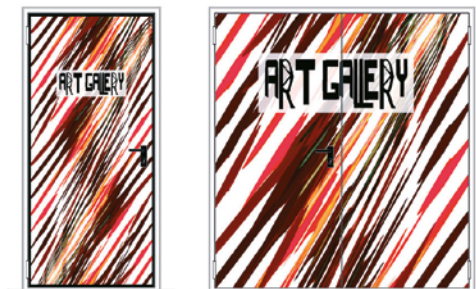

Múzeá - Historické budovy